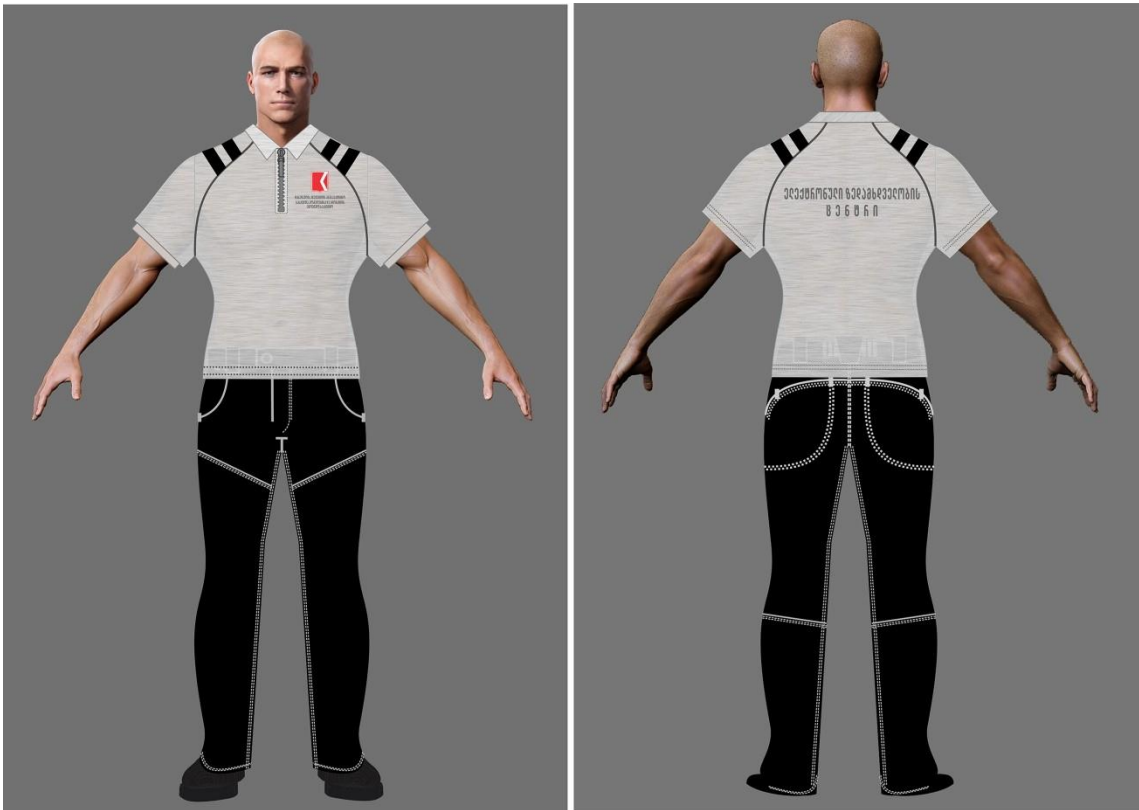

ელექტრონიკის ცენტრის ზედამხედველობის ცენტრი მათსური - ნაცრისფერი, მხრის ნაწილში შავი ფერის ლენტით, იკვრება წინ ელვა შესაკრავით. მარცხენა კალთაზე გამოსახულია უწყების ემბლემა-წარწერით, ზურგზე დატანილია წარწერა „ ელექტრონიკის ცენტრი.“