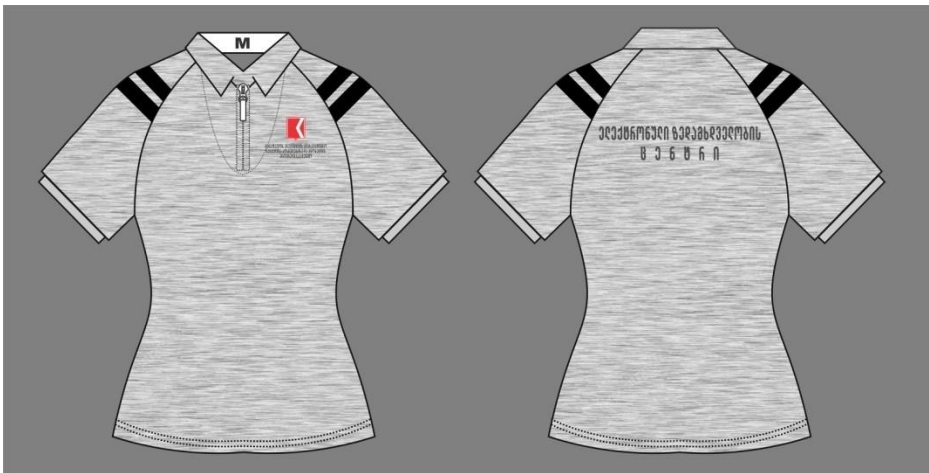

ელექტრონული ზედამხედველობის ცენტრი მაისური - ნაცრისფერი, მხრის ნაწილში შავი ფერის ლენტით, იკვრება წინ ელვა შესაკრავით. მარცხენა კალთაზე გამოსახულია უწყების ემბლემა - წარწერით, ზურგზე გამოსახულია წარწერა „ელექტრონული ზედამხედველობის ცენტრი.“