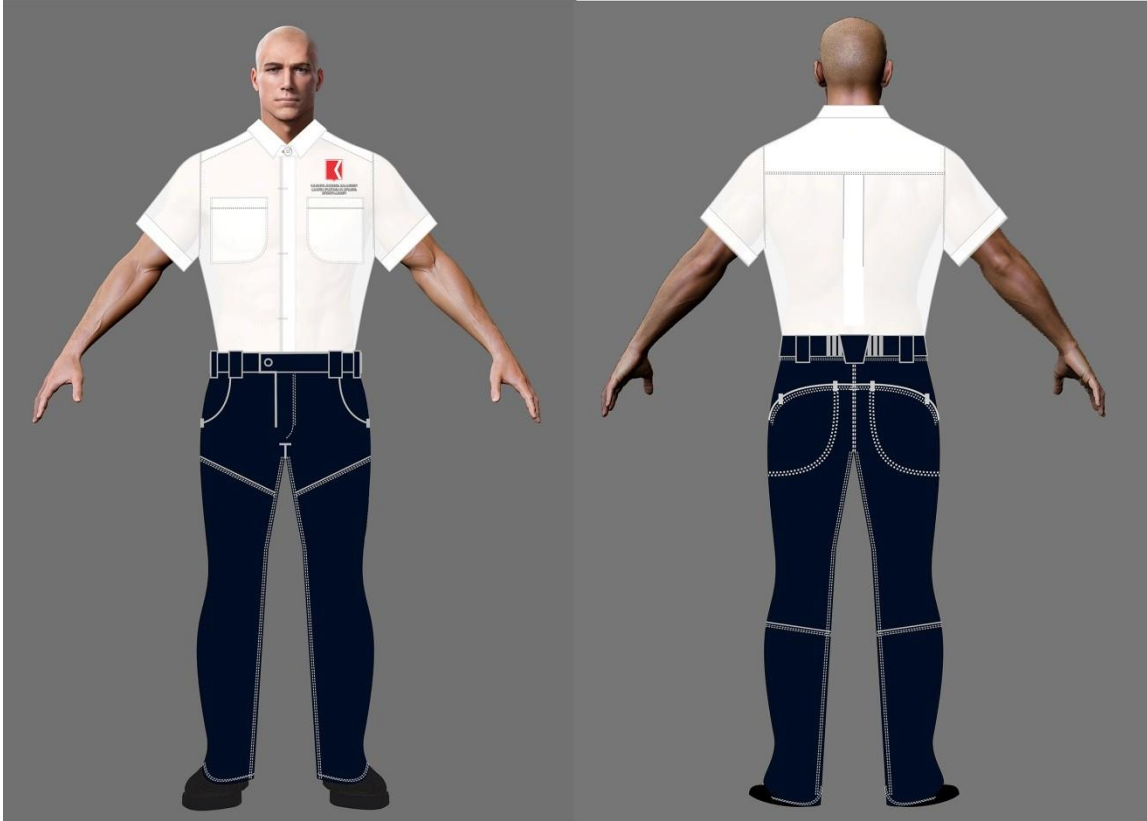

დანაშაულის პრევენციის არასაპატიმრო სასჯელთა
აღსრულებისა და პრობაციის ეროვნული სააგენტო

უნიფორმა/ატრიბუტიკა

პლანშეტი №1

პრობაციის ოფიცერი - მამაკაცის ფორმა

პრობაციის ოფიცერი ქურთუკი - მუქი ლურჯი ფერის, სწორი სილუეტის. მარცხენა კალთაზე გამოსახულია უწყების ემბლემა-წარწერით, ზურგზე გამოსახულია წარწერა „პრობაციის ოფიცერი“ ქურთუკი გაფორმებულია ჯიბეებით და მხრის ნაწილში თეთრი ფერის ლენტით.

პრობაციის ოფიცერი ჟილეტი - მუქი ლურჯი ფერის, მოკლე სტილის. მარცხენა კალთაზე გამოსახულია უწყების ემბლემა -წარწერით, ზურგზე გამოსახულია წარწერა „პრობაციის ოფიცერი“ ჟილეტი გაფორმებულია სარქველიანი ჯიბით.

პრობაციის ოფიცერი პერანგი - თეთრი ფერის, კლასიკური სტილის, გრძელი სახელოთი. მარცხენა კალთაზე გამოსახულია უწყების ემბლემა-წარწერით, წინა კალთები ზედნადები ჯიბეებით.

პრობაციის ოფიცერი პერანგი - თეთრი ფერის, კლასიკური სტილის, მოკლე სახელოთი. მარცხენა კალთაზე გამოსახულია უწყების ემბლემა -წარწერით, წინა კალთები ზედნადები ჯიბეებით.

პლანშეტი №2

პრობაციის ოფიცერი - ქალის ფორმა

პრობაციის ოფიცერი ქურთუკი - მუქი ლურჯი ფერის, სწორი სილუეტის. მარცხენა კალთაზე გამოსახულია უწყების ემბლემა-წარწერით, ზურგზე გამოსახულია წარწერა „პრობაციის ოფიცერი“ ქურთუკი გაფორმებულია ჯიბეებით და მხრის ნაწილში თეთრი ფერის ლენტით.