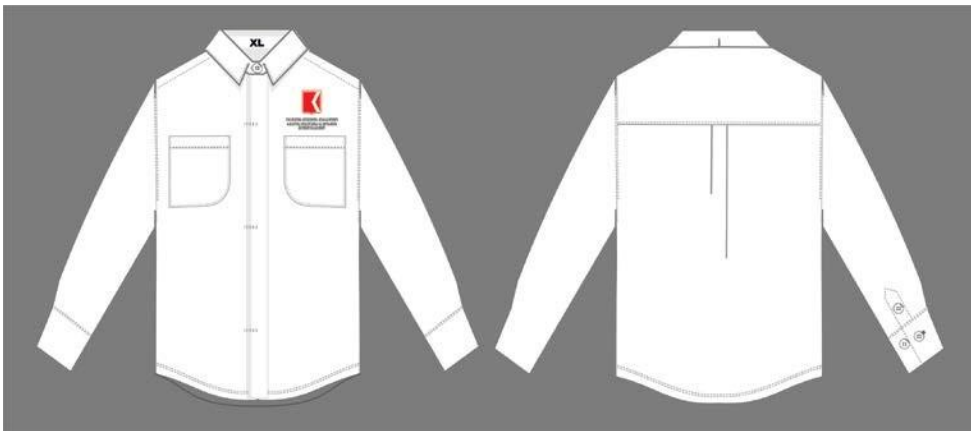

დანაშაულის პრევენციის არასაპატიმრო სასჯელთა
აღსრულებისა და პრობაციის ეროვნული სააგენტო

უნიფორმა/ატრიბუტიკა

პლანშეტი №1

პრობაციის ოფიცერი - მამაკაცის ფორმა

პრობაციის ოფიცერი ქურთუკი - მუქი ლურჯი ფერის, სწორი სილუეტის. მარცხენა კალთაზე გამოსახულია უწყების ემბლემა-წარწერით, ზურგზე გამოსახულია წარწერა „პრობაციის ოფიცერი“ ქურთუკი გაფორმებულია ჯიბეებით და მხრის ნაწილში თეთრი ფერის ლენტით.

პრობაციის ოფიცერი ჟილეტი - მუქი ლურჯი ფერის, მოკლე სტილის. მარცხენა კალთაზე გამოსახულია უწყების ემბლემა -წარწერით, ზურგზე გამოსახულია წარწერა „პრობაციის ოფიცერი“ ჟილეტი გაფორმებულია სარქველიანი ჯიბით.