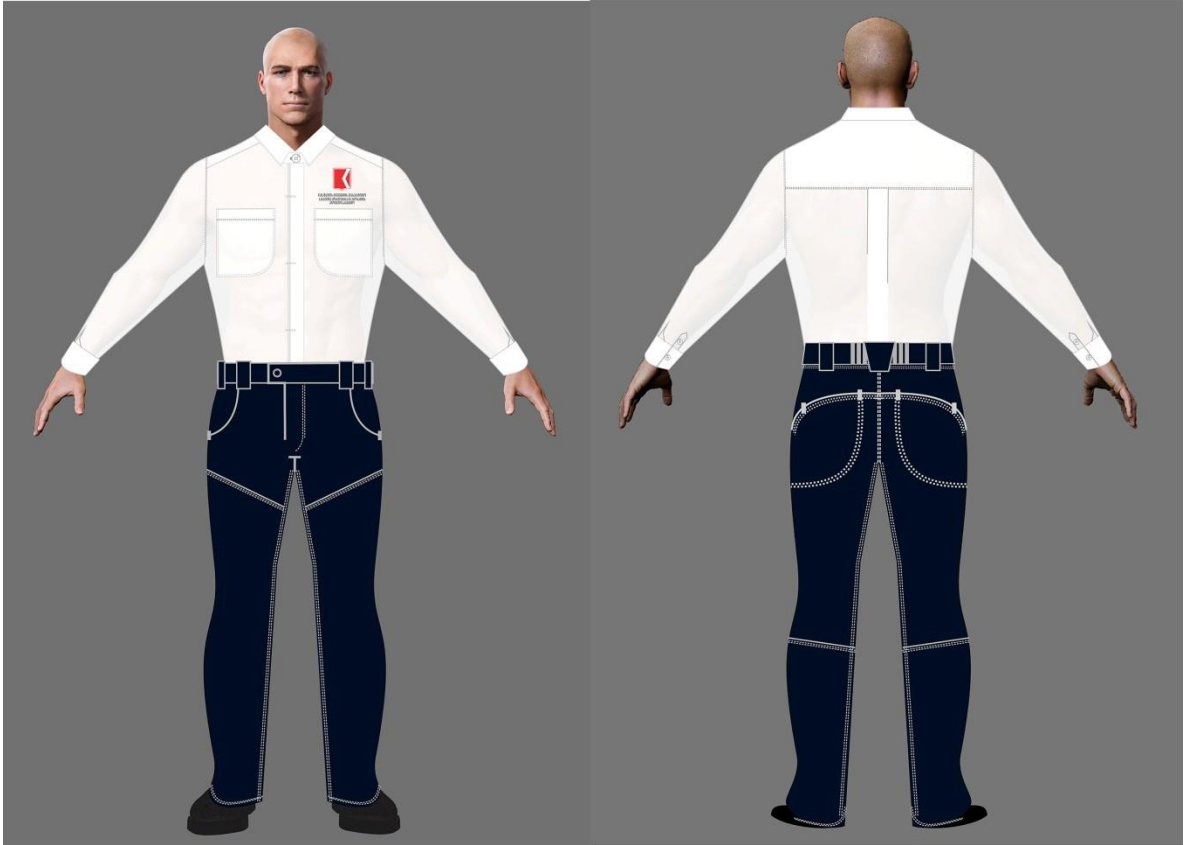

დანაშაულის პრევენციის არასაპატიმრო სასჯელთა
აღსრულებისა და პრობაციის ეროვნული სააგენტო

უნიფორმა/ატრიბუტიკა

პლანშეტი №1

პრობაციის ოფიცერი - მამაკაცის ფორმა

პრობაციის ოფიცერი ქურთუკი - მუქი ლურჯი ფერის, სწორი სილუეტის. მარცხენა კალთაზე გამოსახულია უწყების ემბლემა-წარწერით, ზურგზე გამოსახულია წარწერა „პრობაციის ოფიცერი“ ქურთუკი გაფორმებულია ჯიბეებით და მხრის ნაწილში თეთრი ფერის ლენტით.

პრობაციის ოფიცერი ჟილეტი - მუქი ლურჯი ფერის, მოკლე სტილის. მარცხენა კალთაზე გამოსახულია უწყების ემბლემა -წარწერით, ზურგზე გამოსახულია წარწერა „პრობაციის ოფიცერი“ ჟილეტი გაფორმებულია სარქველიანი ჯიბით.

პრობაციის ოფიცერი პერანგი - თეთრი ფერის, კლასიკური სტილის, გრძელი სახელოთი. მარცხენა კალთაზე გამოსახულია უწყების ემბლემა-წარწერით, წინა კალთები ზედნადები ჯიბეებით.

პრობაციის ოფიცერი პერანგი - თეთრი ფერის, კლასიკური სტილის, მოკლე სახელოთი. მარცხენა კალთაზე გამოსახულია უწყების ემბლემა -წარწერით, წინა კალთები ზედნადები ჯიბეებით.

პლანშეტი №2

პრობაციის ოფიცერი - ქალის ფორმა

პრობაციის ოფიცერი ქურთუკი - მუქი ლურჯი ფერის, სწორი სილუეტის. მარცხენა კალთაზე გამოსახულია უწყების ემბლემა-წარწერით, ზურგზე გამოსახულია წარწერა „პრობაციის ოფიცერი“ ქურთუკი გაფორმებულია ჯიბეებით და მხრის ნაწილში თეთრი ფერის ლენტით.