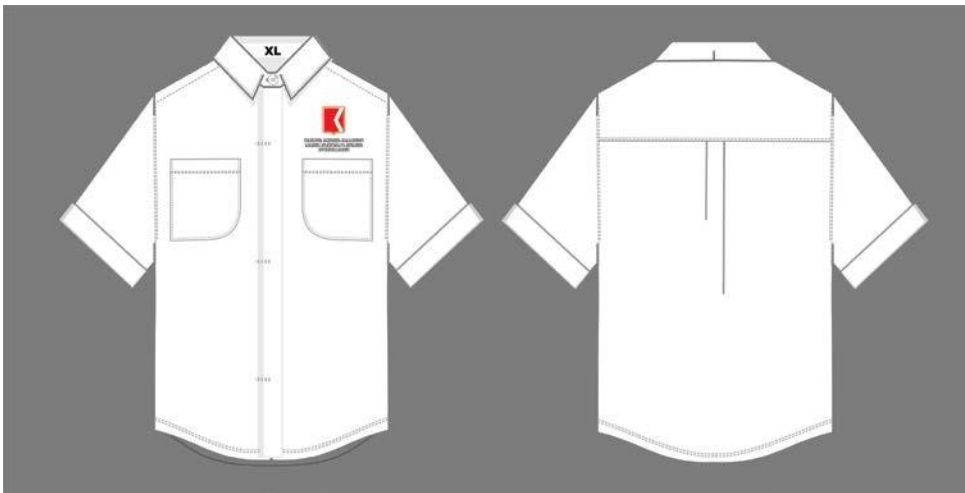

პრობაციის ოფიცერი პერანგი - თეთრი ფერის, კლასიკური სტილის, მოკლე სახელოთი. მარცხენა კალთაზე გამოსახულია უწყების ემბლემა -წარწერით, წინა კალთები ზედნადები ჯიბეებით.