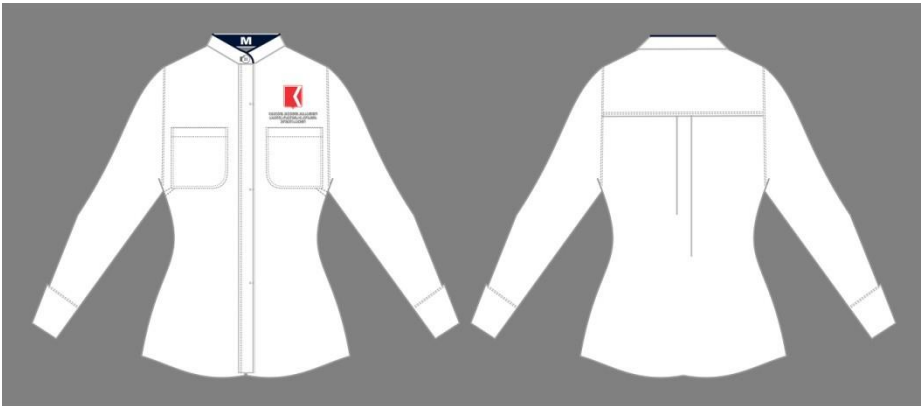

მიმღები პერსონალი პერანგი -თეთრი ფერის, გრძელი სახელოთი. საყელო გაფორმებულია მუქი ლურჯი ფერის კანტით, წინაკალთა ზედნადები ჯიბეებით. მარცხენა კალთაზე გამოსახულია უწყების ემბლემა-წარწერით.