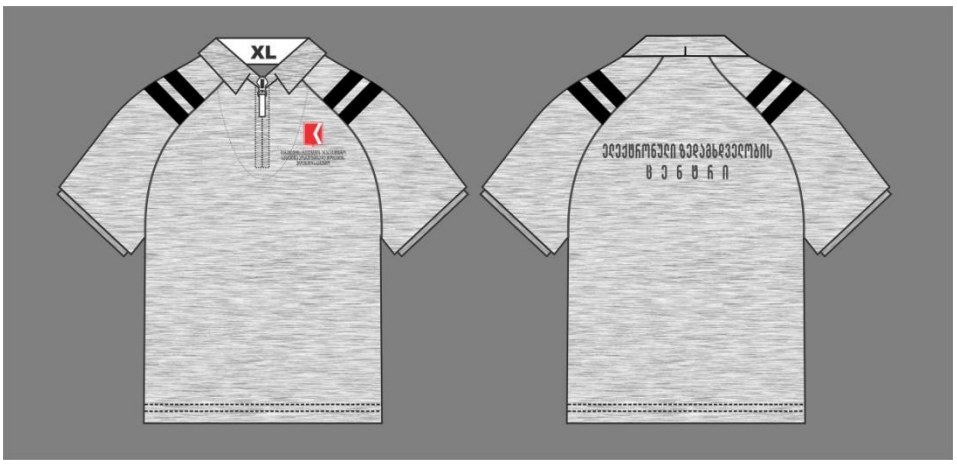

ელექტრონიკის ცენტრის ზედამხედველობის ცენტრი მათსური - ნაცრისფერი, მხრის ნაწილში შავი ფერის ლენტით, იკვრება წინ ელვა შესაკრავით. მარცხენა კალთაზე გამოსახულია უწყების ემბლემა-წარწერით, ზურგზე დატანილია წარწერა „ ელექტრონიკის ცენტრი.“