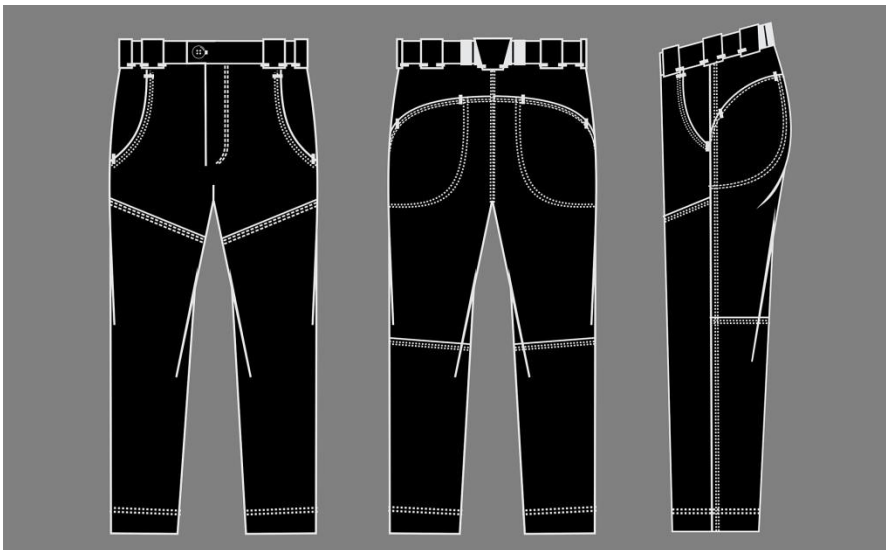

ელექტრონული ზედამხედველობის ცენტრი - შავი ფერის, ტაქტიკური სტილის, ნახევრად გარეზინებული სათავით და ჯიბეებით.