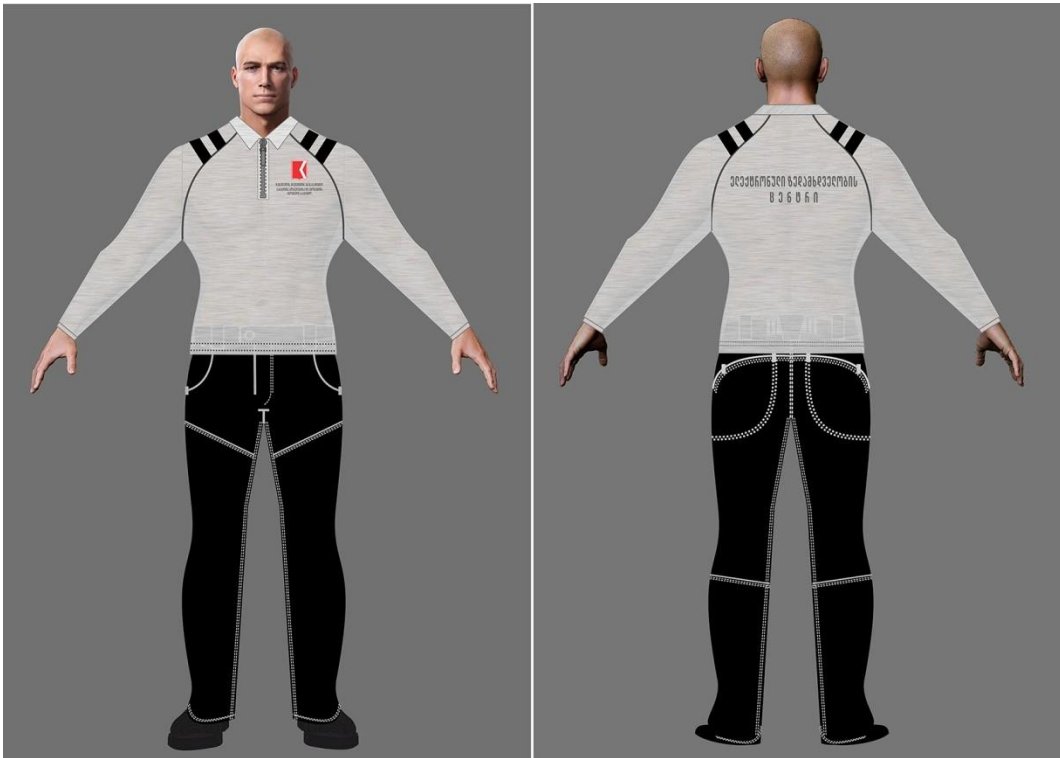

ელექტრონული ზედამხედველობის ცენტრი მაისური - ნაცრისფერი, გრძელი სახელოთი. მხრის ნაწილში შავი ფერის ლენტით, იკვრება წინ ელვა შესაკრავით. მარცხენა კალთაზე გამოსახულია უწყების ემბლემს წარწერით, ზურგზე დატანილია წარწერა „ელექტრონული ზედამხედველობის ცენტრი.“