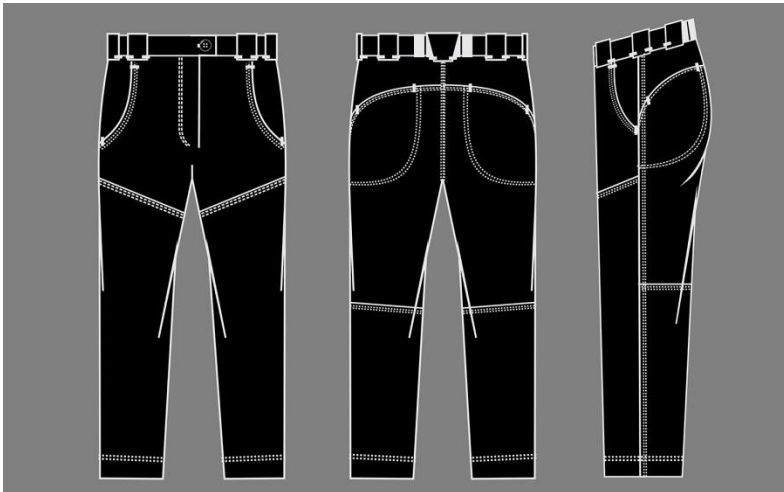

ელექრონული ზედამხედველობის ცენტრი - შავი ფერის, ტაქტიკური სტილის, ნახევრად გარეზინებული სათავით და ჯიბეებით.