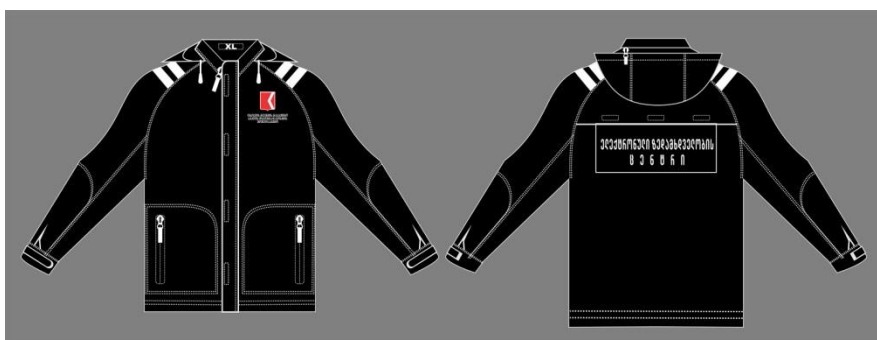

ელექტრონული ზედამხედველობის ცენტრი-მამაკაცის ფორმა

ელექტრონული ზედამხედველობის ცენტრი ქურთუკი - შავი ფერის, სწორი სილუეტის. მარცხენა კალთაზე გამოსახულია უწყების ემბლემა -წარწერით, ზურგზე დატანილია წარწერა „ ელექტრონული ზედამხედველობის ცენტრი" ქურთუკი გაფორმებულია ჯიბეებით და მხრის ნაწილში თეთრი ფერის ლენტით.

ელექტრონული ზედამხედველობის ცენტრი - შავი ფერის, ტაქტიკური სტილის, ნახევრად გარეზინებული სათავით და ჯიბეებით.

ელექტრონიკის ცენტრის ზედამხედველობის ცენტრი მათსური - ნაცრისფერი, მხრის ნაწილში შავი ფერის ლენტით, იკვრება წინ ელვა შესაკრავით. მარცხენა კალთაზე გამოსახულია უწყების ემბლემა-წარწერით, ზურგზე დატანილია წარწერა „ ელექტრონიკის ცენტრი.“

ელექტრონული ზედამხედველობის ცენტრი მაისური - ნაცრისფერი, გრძელი სახელოთი. მხრის ნაწილში შავი ფერის ლენტით, იკვრება წინ ელვა შესაკრავით. მარცხენა კალთაზე გამოსახულია უწყების ემბლემს წარწერით, ზურგზე დატანილია წარწერა „ელექტრონული ზედამხედველობის ცენტრი.“

პლანშეტი №4

ელექტრონული ზედამხედველობის ცენტრი-ქალის ფორმა

ელექტრონული ზედამხედველობის ცენტრი ქურთუკი - შავი ფერის, სწორი სილუეტის. მარცხენა კალთაზე უწყების ემბლემა -წარწერით, ზურგზე გამოსახულია წარწერა „ ელექტრონული ზედამხედველობის ცენტრი" ქურთუკი გაფორმებულია ჯიბეებით და მხრის ნაწილში თეთრი ფერის ლენტით.