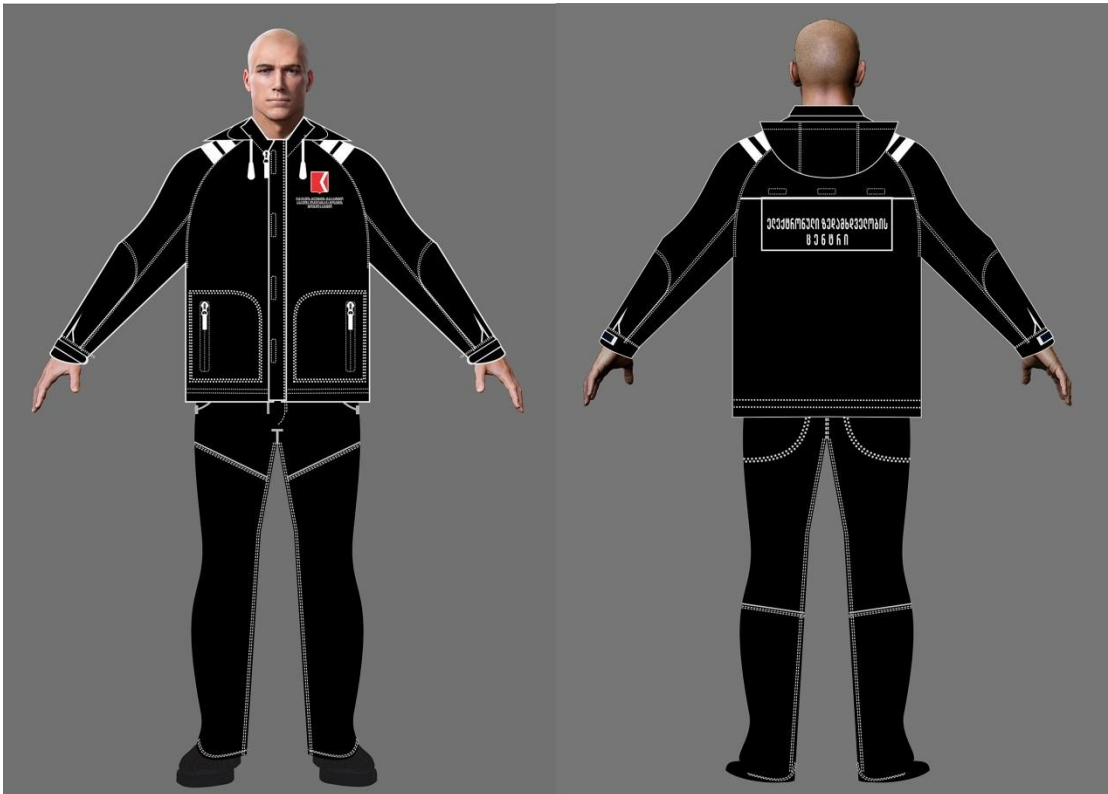

პლანშეტი №2

პრობაციის ოფიცერი - ქალის ფორმა

პრობაციის ოფიცერი ქურთუკი - მუქი ლურჯი ფერის, სწორი სილუეტის. მარცხენა კალთაზე გამოსახულია უწყების ემბლემა-წარწერით, ზურგზე გამოსახულია წარწერა „პრობაციის ოფიცერი“ ქურთუკი გაფორმებულია ჯიბეებით და მხრის ნაწილში თეთრი ფერის ლენტით.

პრობაციის ოფიცერი პერანგი - თეთრი ფერის, კლასიკური სტილის, გრძელი სახელოთი. მარცხენა კალთაზე გამოსახულია უწყების ლოგო-წარწერით, წინა კალთები ზედნადები ჯიბეებით.

პრობაციის ოფიცერი პერანგი - თეთრი ფერის, კლასიკური სტილის, მოკლე სახელოთი. მარცხენა კალთაზე გამოსახულია უწყების ემბლემა-წარწერით, წინა კალთები ზედნადები ჯიბეებით.

პრობაციის ოფიცერი შარვალი - მუქი ლურჯი ფერის, ტაქტიკური სტილის, ნახევრად გარეზინებული სათავით და ჯიბეებით.

პრობაციის ოფიცერი მაისური - მუქი ლურჯი ფერის, სწორი სილუეტის, სამ ღილზე. მარცხენა კალთაზე გამოსახულია უწყების ემბლემა -წარწერით, ზურგზე გამოსახულია თეთრი ფერის წარწერა „პრობაციის ოფიცერი.“

ელექტრონული ზედამხედველობის ცენტრი-მამაკაცის ფორმა

ელექტრონული ზედამხედველობის ცენტრი ქურთუკი - შავი ფერის, სწორი სილუეტის. მარცხენა კალთაზე გამოსახულია უწყების ემბლემა -წარწერით, ზურგზე დატანილია წარწერა „ ელექტრონული ზედამხედველობის ცენტრი" ქურთუკი გაფორმებულია ჯიბეებით და მხრის ნაწილში თეთრი ფერის ლენტით.