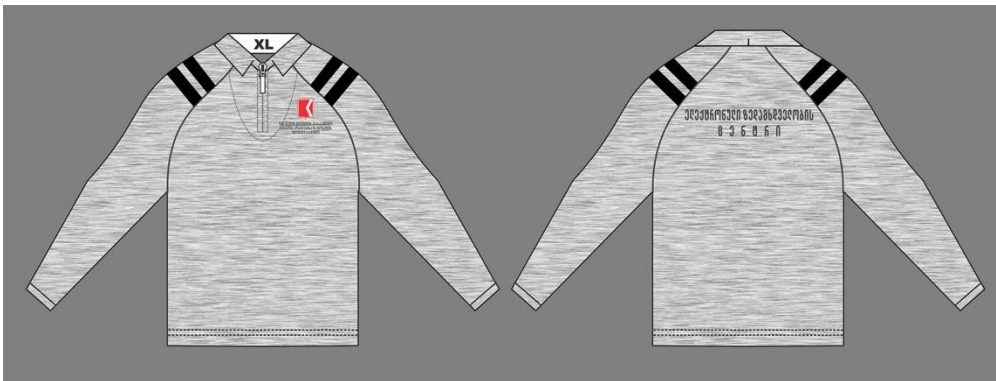

ელექტრონული ზედამხედველობის ცენტრი მაისური - ნაცრისფერი, გრძელი სახელოთი. მხრის ნაწილში შავი ფერის ლენტით, იკვრება წინ ელვა შესაკრავით. მარცხენა კალთაზე გამოსახულია უწყების ემბლემს წარწერით, ზურგზე დატანილია წარწერა „ელექტრონული ზედამხედველობის ცენტრი.“