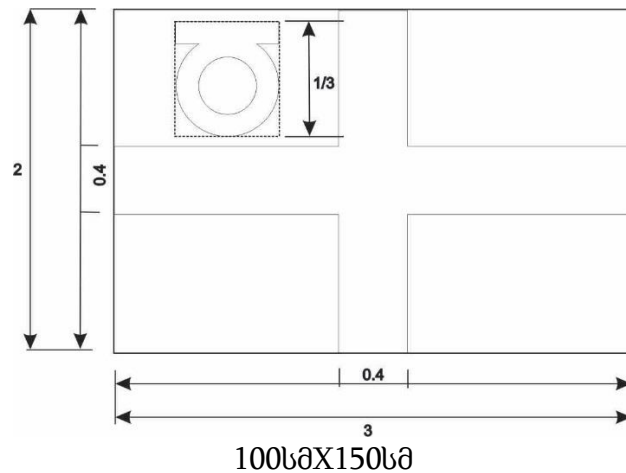

აღწერილობა:

საქართველოს თავდაცვის ძალების დასავლეთის სარდლობის დროშა წარმოადგენს მართკუთხა მოწისფერ (წითელ) ქსოვილს პროპორციით 2/3, რომლის ცენტრალურ ნაწილში გამოსახულია დროშის ოთხივე გვერდთან დაკავშირებული თეთრი ჯვარი, სისქით დროშის სიმაღლის 1/5 (სიმბოლურად გამოხატავს წმ. გიორგის).

დროშის ზედა მარჯვენა კუთხეში გამოსახულია თეთრი ასომთავრული „დ“ ზომით – დროშის სიმაღლის 1/3.