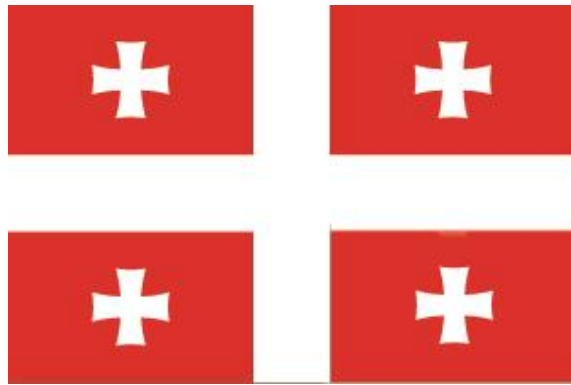

საქართველოს თავდაცვის ძალების გენერალური შტაბის დროშა