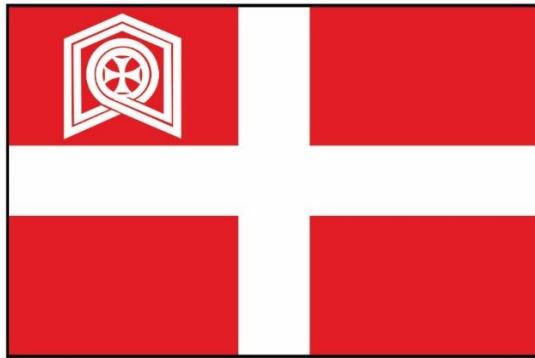

დროშის ზედა მარჯვენა ნაწილზე გამოსახულია ემბლემის ფარაკი სრული სახით.

წითელი ფერის კოდი: N FF0000

თეთრი ფერის კოდი: N FFFFFFF

ლურჯი ფერის კოდი: N 003399

საქართველოს თავდაცვის ძალების წვრთნებისა და სამხედრო განათლების სარდლობის დროშა