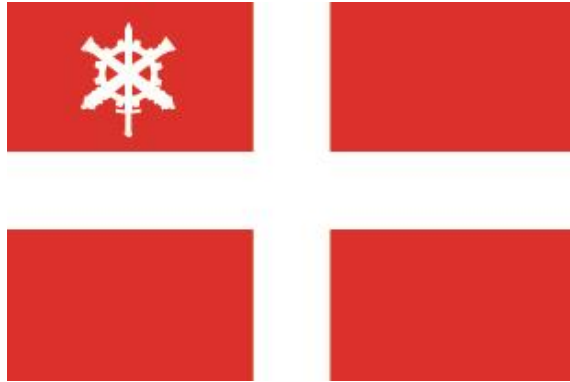

საქართველოს თავდაცვის ძალების ჯარების ლოჯისტიკური უზრუნველყოფის
სარდლობის დროშა