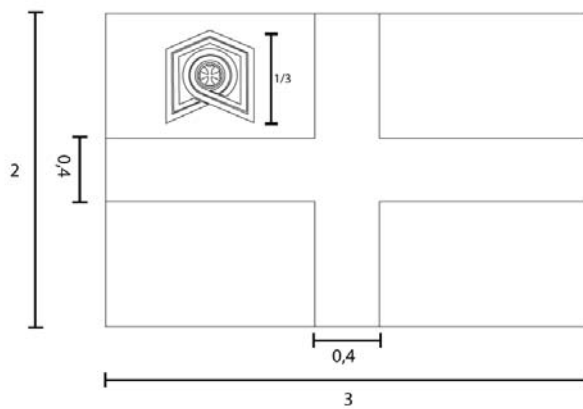

აღწერილობა:

საქართველოს თავდაცვის ძალების წვრთნებისა და სამხედრო განათლების სარდლობის დროშა წარმოადგენს მართკუთხა მოწისფერ (წითელ) ქსოვილს პროპორციით 2/3, რომლის ცენტრალურ ნაწილში გამოსახულია დროშის ოთხივე გვერდთან დაკავშირებული თეთრი ჯვარი, სისქით დროშის სიმაღლის 1/5 (სიმბოლურად გამოხატავს წმ.გიორგის).

დროშის ზედა მარჯვენა კუთხეში გამოსახულია თეთრი ორნამენტი განათლების სიმბოლო გელათის აკადემიიდან, შუაში ვერცხლისფერი ბოლნური ჯვარით – ზომით – დროშის სიმაღლის 1/3.