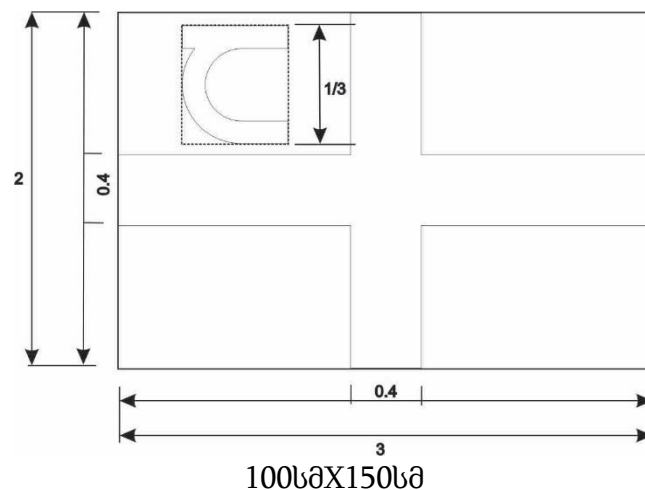

აღწერილობა:

საქართველოს თავდაცვის ძალების აღმოსავლეთის სარდლობის დროშა წარმოადგენს მართკუთხა მოწისფერ (წითელ) ქსოვილს პროპორციით 2/3, რომლის ცენტრალურ ნაწილში გამოსახულია დროშის ოთხივე გვერდთან დაკავშირებული თეთრი ჯვარი, სისქით დროშის სიმაღლის 1/5 (სიმბოლურად გამოხატავს წმ.გიორგის).

დროშის ზედა მარჯვენა კუთხეში გამოსახულია თეთრი ასომთავრული „ა“ ზომით – დროშის სიმაღლის 1/3.