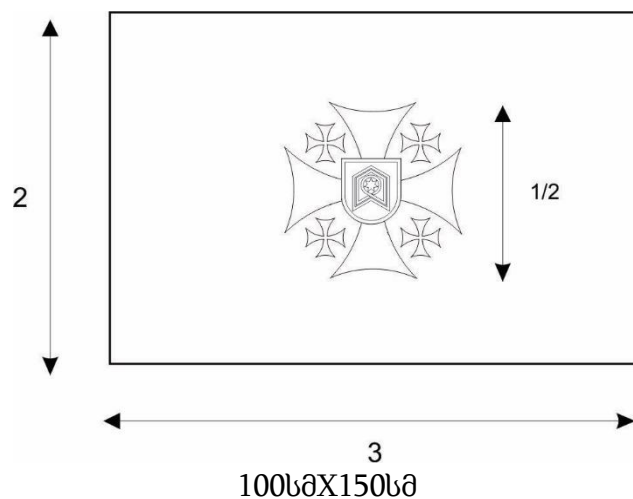

აღწერილობა:

სსიპ – დავით აღმაშენებლის სახელობის საქართველოს ეროვნული თავდაცვის აკადემიის დროშა წარმოადგენს მართკუთხა მოწისფერ (წითელ) ქსოვილს პროპორციით 2/3, რომლის ჰერალდიკურ მარჯვენა ნახევრის ზედა ნაწილში განთავსებულია საგერბე გამოსახულება დიამეტრით დროშის 1/1 წილობრივი პროპორციით.