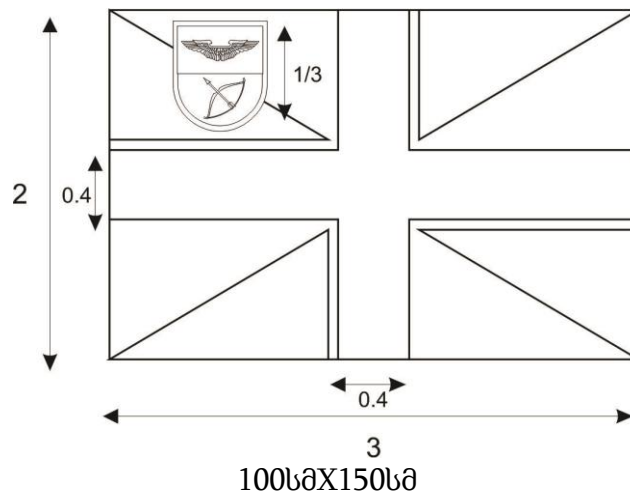

აღწერილობა:

საქართველოს თავდაცვის ძალების ავიაციისა და საჰაერო თავდაცვის სარდლობის დროშა წარმოადგენს მართკუთხა თეთრ ქსოვილს პროპორციით 2/3, რომლის ცენტრალურ ნაწილში გამოსახულია დროშის ოთხივე გვერდთან დაკავშირებული მოწისფერი (წითელი) ჯვარი – წმ. გიორგის სიმბოლური გამოსახულება, სისქით დროშის სიმაღლის 1/5 (სიმბოლურად გამოხატავს წმ. გიორგის), ჯვრის გარშემო მარჯვნიდან მარცხნივ გამოსახულია ოთხი ლურჯი სამკუთხედი (ნახევარკანტონი – მოძრაობის სიმბოლური გამოსახულება).

დროშის ზედა მარჯვენა ნაწილზე გამოსახულია ემბლემის ფარაკი სრული სახით.