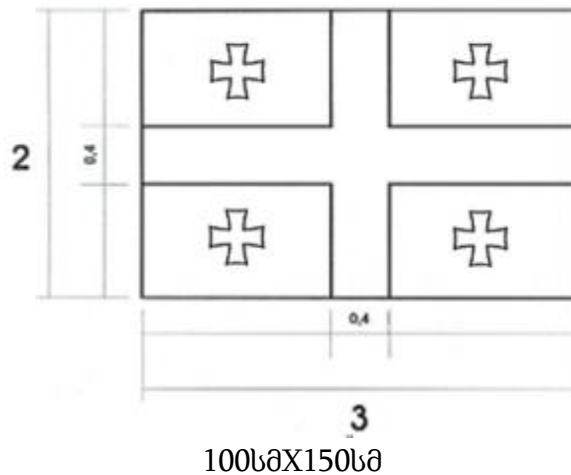

აღწერილობა:

საქართველოს თავდაცვის ძალების გენერალური შტაბის დროშა წარმოადგენს მართკუთხა მოწისფერ (წითელ) ქსოვილს პროპორციით 2/3, რომლის ცენტრალურ ნაწილში გამოსახულია დროშის ოთხივე გვერდთან დაკავშირებული თეთრი (ვერცხლი) ჯვარი, სისქით დროშის სიმაღლის 1/5 (სიმბოლურად გამოხატავს წმ. გიორგის). კუთხეებში გამოსახულია ოთხი თეთრი (ვერცხლი) ფერის სტილიზებული ჯვარი (ბოლნურ-კაცხური) ზომით – დროშის სიმაღლის 1/5.