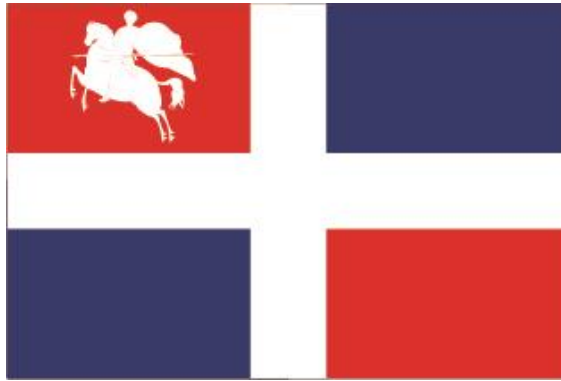

საქართველოს თავდაცვის ძალების ეროვნული გვარდიის დროშა