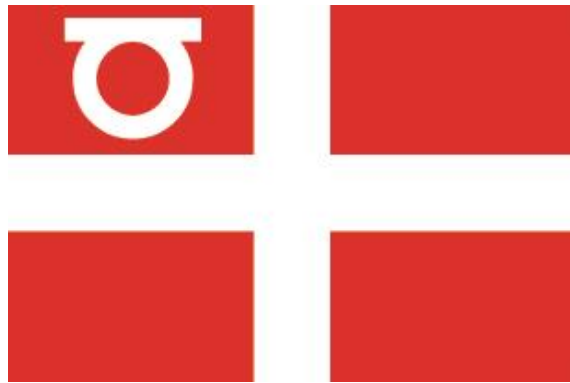

საქართველოს თავდაცვის ძალების დასავლეთის სარდლობის დროშა