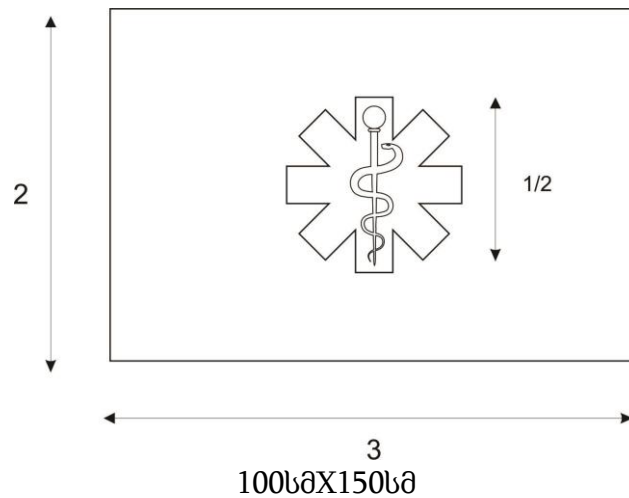

წითელი ფერის კოდი: N F0000

თეთრი ფერის კოდი: N FFFFFFF

სსიპ – გიორგი აბრამიშვილის სახელობის საქართველოს თავდაცვის სამინისტროს  
სამხედრო ჰოსპიტალის დროშა

**აღწერილობა:**

სსიპ – გიორგი აბრამიშვილის სახელობის საქართველოს თავდაცვის სამინისტროს სამხედრო ჰოსპიტალის დროშა წარმოადგენს მართკუთხა ლურჯი ფერის ქსოვილს პროპორციით 2/3, რომლის ჰერალდიკურ მარჯვენა ნახევრის ზედა ნაწილში განთავსებულია საგერბე გამოსახულება დიამეტრით დროშის 1/1 წილობრივი პროპორციით.