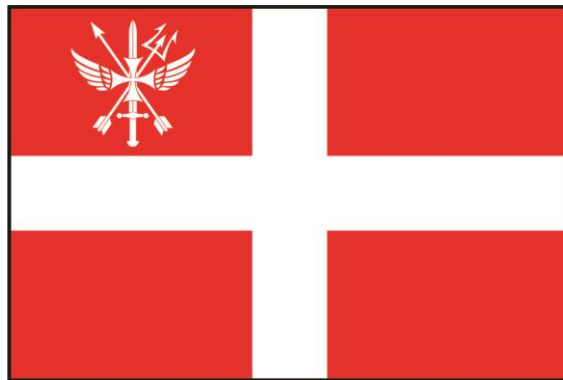

დროშის ზედა მარჯვენა კუთხეში გამოსახულია თეთრი ემბლემა: ცენტრში ერთმანეთს კვეთს, აღმართული ხმალი, ოქროს ორი ზარბაზანი და კბილანა.

100სმX150სმ

წითელი ფერის კოდი: N FF0000

თეთრი ფერის კოდი: N FFFFFFF

საქართველოს თავდაცვის ძალების სპეციალური ოპერაციების ძალების დროშა