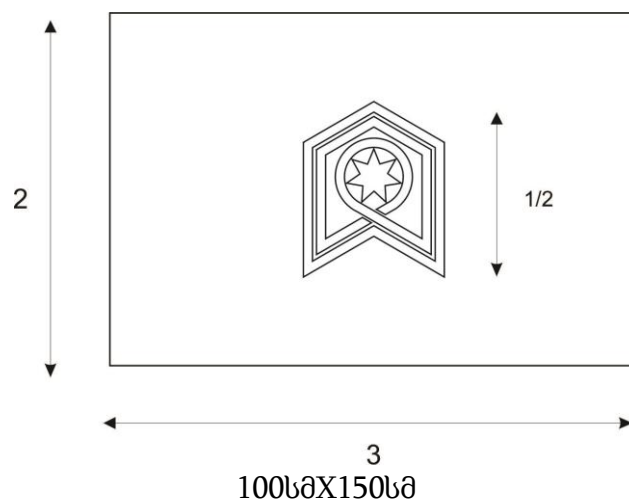

აღწერილობა:

სსიპ – გენერალ გიორგი კვინიტაძის სახელობის კადეტთა სამხედრო ლიცეუმის დროშა წარმოადგენს მართკუთხა ძოწისფერ (წითელ) ქსოვილს პროპორციით 2/3, რომლის ჰერალდიკურ მარჯვენა ნახევრის ზედა ნაწილში განთავსებულია საგერბე გამოსახულება დიამეტრით დროშის 1/1 წილობრივი პროპორციით.