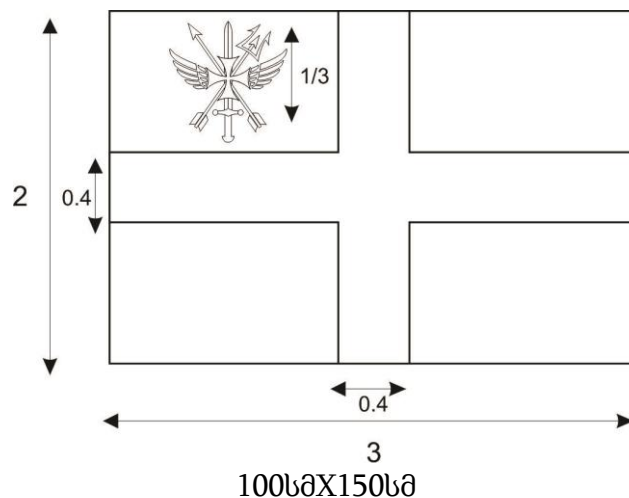

აღწერილობა:

საქართველოს თავდაცვის ძალების სპეციალური ოპერაციების ძალების დროშა წარმოადგენს მართკუთხა მოწისფერ (წითელ) ქსოვილს პროპორციით 2/3, რომლის ცენტრალურ ნაწილში გამოსახულია დროშის ოთხივე გვერდთან დაკავშირებული თეთრი ჯვარი, სისქით დროშის სიმაღლის 1/5 (სიმბოლოურად გამოხატავს წმ. გიორგის).

დროშის ზედა მარჯვენა კუთხეში გამოსახულია საგერბე გამოსახულება ვერცხლით (თეთრი ფერით).