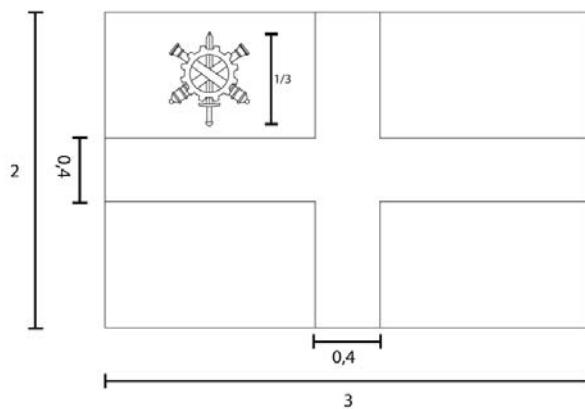

აღწერილობა:

საქართველოს თავდაცვის ძალების ჯარების ლოჯისტიკური უზრუნველყოფის სარდლობის დროშა წარმოადგენს მართკუთხა მოწისფერ (წითელ) ქსოვილს პროპორციით 2/3, რომლის ცენტრალურ ნაწილში გამოსახულია დროშის ოთხივე გვერდთან დაკავშირებული თეთრი ჯვარი, სისქით დროშის სიმაღლის 1/5 (სიმბოლურად გამოხატავს წმ. გიორგის).

დროშის ზედა მარჯვენა კუთხეში გამოსახულია თეთრი ემბლემა: ცენტრში ერთმანეთს კვეთს, აღმართული ხმალი, ოქროს ორი ზარბაზანი და კბილანა.