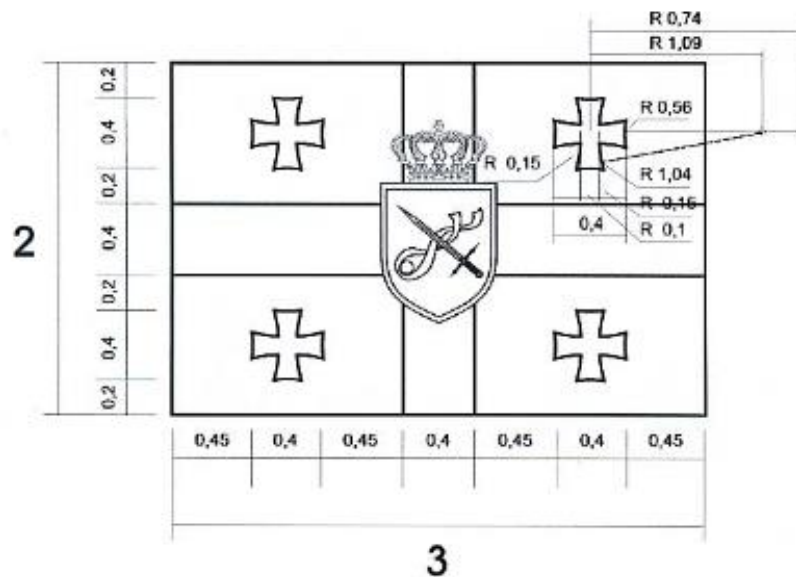

აღწერილობა:

საქართველოს თავდაცვის ძალების დროშა წარმოადგენს მართკუთხა მოწისფერ (წითელ) ქსოვილს პროპორციით 2/3, რომლის ცენტრალურ ნაწილში გამოსახულია დროშის ოთხივე გვერდთან დაკავშირებული თეთრი (ვერცხლი) ჯვარი, სისქით დროშის სიმაღლის 1/5 (სიმბოლურად გამოხატავს წმ. გიორგის). კუთხეებში გამოსახულია ოთხი თეთრი (ვერცხლი) ფერის სტილიზებული ჯვარი (ბოლნურ-კაცხური) ზომით – დროშის სიმაღლის 1/5.

ჯვრის ცენტრში გამოსახულია ნორმანული ფარი ზომით – დროშის სიმაღლის 1/3, ზემოდან ოქროს ივერიული გვირგვინით, რომლის მოწისფერ ველზე გამოსახულია გადაჯვარედინებული ოქროს ხმალი და ოქროს „დავითის შურდული“.